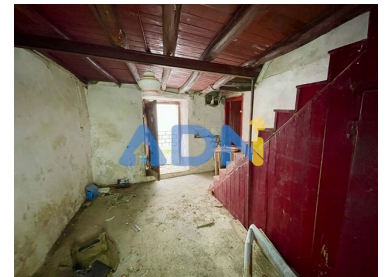

Cebolais de Cima e Retaxo - Moradia

N/A
CLASSE ENERGÉTICA

4 Quartos
1 Casas de banho
305 Área (m²)
289 Área terreno (m²)

45 000 €
(EUR €)

Moradia com quintal

Venha conhecer esta moradia localizada na união de freguesias de Cebolais de Cima e Retaxo, a menos de 15 minutos da cidade de Castelo Branco. Zona sossegada e com acesso aos bens essenciais para o dia a dia, esta propriedade permite conciliar as vantagens da vida no campo e na cidade.

Edifício de dois pisos e sótão, carece de remodelação total para se tornar a casa dos seus sonhos. Beneficia de boas acessibilidades e muita luminosidade natural.

Destacamos o espaço exterior ideal para aproveitar os dias de sol, onde encontra: um anexo para arrumos, um segundo anexo que era utilizado como fumeiro, um galinheiro, um telheiro com área de barbecue e um quintal com 289 m², ideal para os seus convívios ou para o cultivo de horta, já existindo laranjeiras plantadas. Para a rega do terreno tem à sua disposição um poço.

T +351 961109000 (chamada rede móvel nacional) · T +351 938455511 (chamada rede móvel nacional) · E

imobiliaria.adn@gmail.com - Cave
Rua Conselheiro de Albuquerque, 4 - Cave
AMI 17938 | Intermediário Crédito N°0007025

¹ (Chamada para rede fixa nacional) | ² (Chamada para rede móvel nacional)