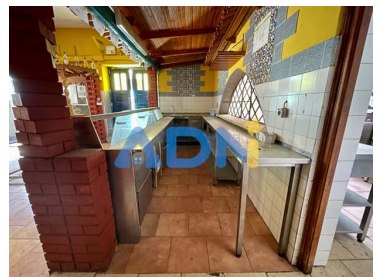

Castelo Branco - Loja / comércio

Casas de banho

Área (m²)

Área terreno (m²)

150 000 €

(EUR €)

Restaurante, com logradouro/estacionamento para venda

Venha conhecer este restaurante situado numa zona central de Castelo Branco com cerca de 150m², com ótimos acessos e estacionamento. Este restaurante possui uma cozinha com cerca de 15 m² parcialmente equipada, com o apoio de uma dispensa com cerca de 7 m², tem duas grandes salas para bar/refeições, uma com aproximadamente 58 m² e a outra com 32 m², um armazém com 15 m² e ainda três instalações sanitárias.

Na parte detrás do restaurante, temos ainda um grande terraço com 170 m², um logradouro coberto com 207 m², uma arrecadação com 15 m², um escritório com 15m² e um balneário com 6 m². Para mais informações contacte a sua imobiliária ADN.

T +351 961109000 (chamada rede móvel nacional) · T +351 938455511 (chamada rede móvel nacional) · E

imobiliaria.adn@gmail.com
Rua Conselheiro de Albuquerque, 4 - Cave
AMI 17938 | Intermediário Crédito N°0007025

¹ (Chamada para rede fixa nacional) | ² (Chamada para rede móvel nacional)